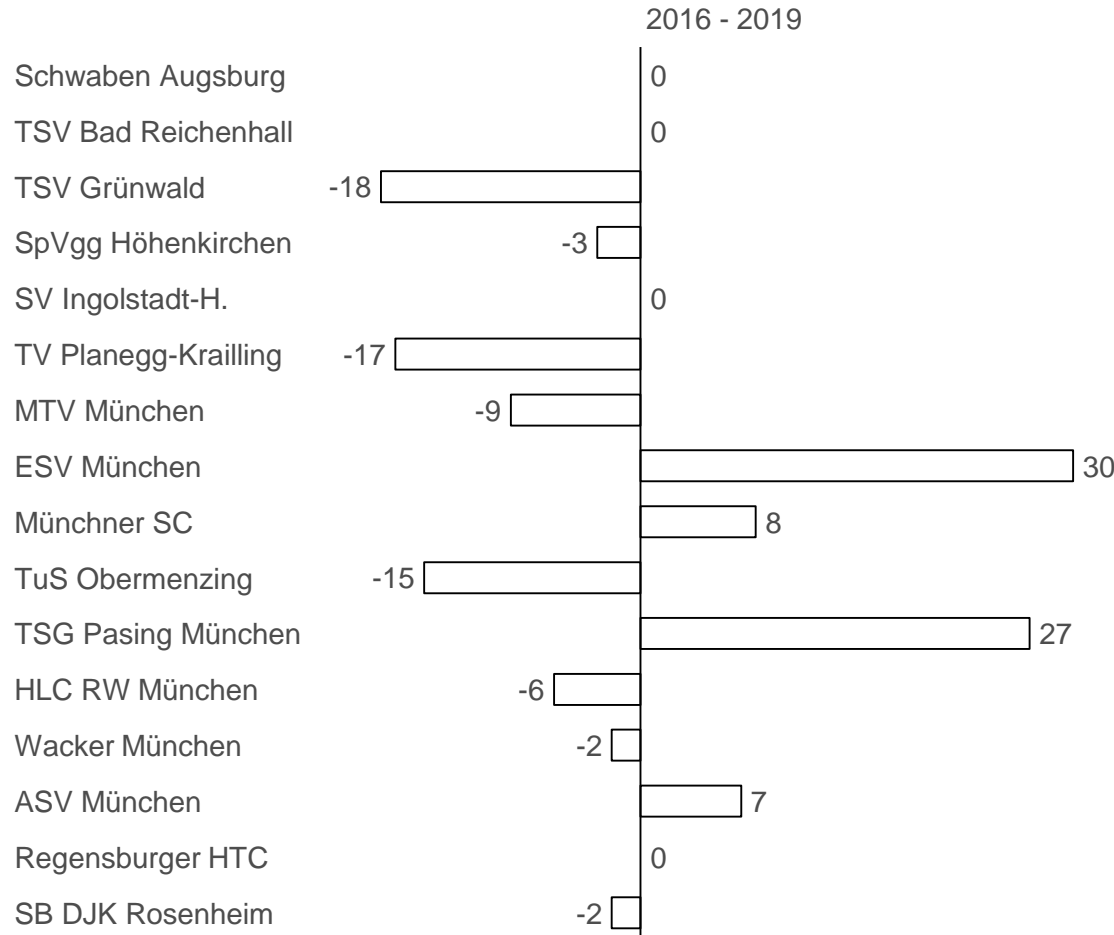

1. Bezirk Nord – Nettostatistik aus Zu- und Abgängen

Verein	2019	2018	2017	2016	gesamt
Altmühltaler HV	0	0	0	0	0
Bayreuther TS	-2	0	0	1	-1
TB Erlangen	0	-4	3	-2	-3
SpVgg Greuther Fürth	-1	-1	-2	0	-4
Marktbreiter HC	0	0	0	0	0
CaM Nürnberg	1	0	-4	0	-3
HG Nürnberg	3	10	3	5	21
SF Großgründlach	0	-4	-1	0	-5
Nürnberger HTC	4	2	5	-4	7
TV 48 Schwabach	-5	-3	-4	0	-12
HC Schweinfurt	5	0	0	0	5
HTC Würzburg	-5	0	0	0	-5

Anmerkung: Statistik ohne wohnortbedingten Wechsel in ein anderes Bundesland und Spielgemeinschaft SFG/CaM

2. Bezirk Süd – Nettostatistik aus Zu- und Abgängen

Verein	2019	2018	2017	2016	gesamt
Schwaben Augsburg	0	0	0	0	0
TSV Bad Reichenhall	0	0	0	0	0
TSV Grünwald	0	-6	-2	-10	-18
SpVgg Höhenkirchen	-2	0	-1	0	-3
SV Ingolstadt-H.	1	0	0	-1	0
TV Planegg-Krailling	-10	-5	-4	2	-17
MTV München	0	-4	-3	-2	-9
ESV München	3	12	1	14	30
Münchner SC	4	0	1	3	8
TuS Obermenzing	-1	2	2	-18	-15
TSG Pasing München	8	1	3	15	27
HLC RW München	-1	-4	4	-5	-6
Wacker München	-7	2	1	2	-2
ASV München	6	2	-1	0	7
Regensburger HTC	0	0	0	0	0
SB DJK Rosenheim	-1	0	-1	0	-2