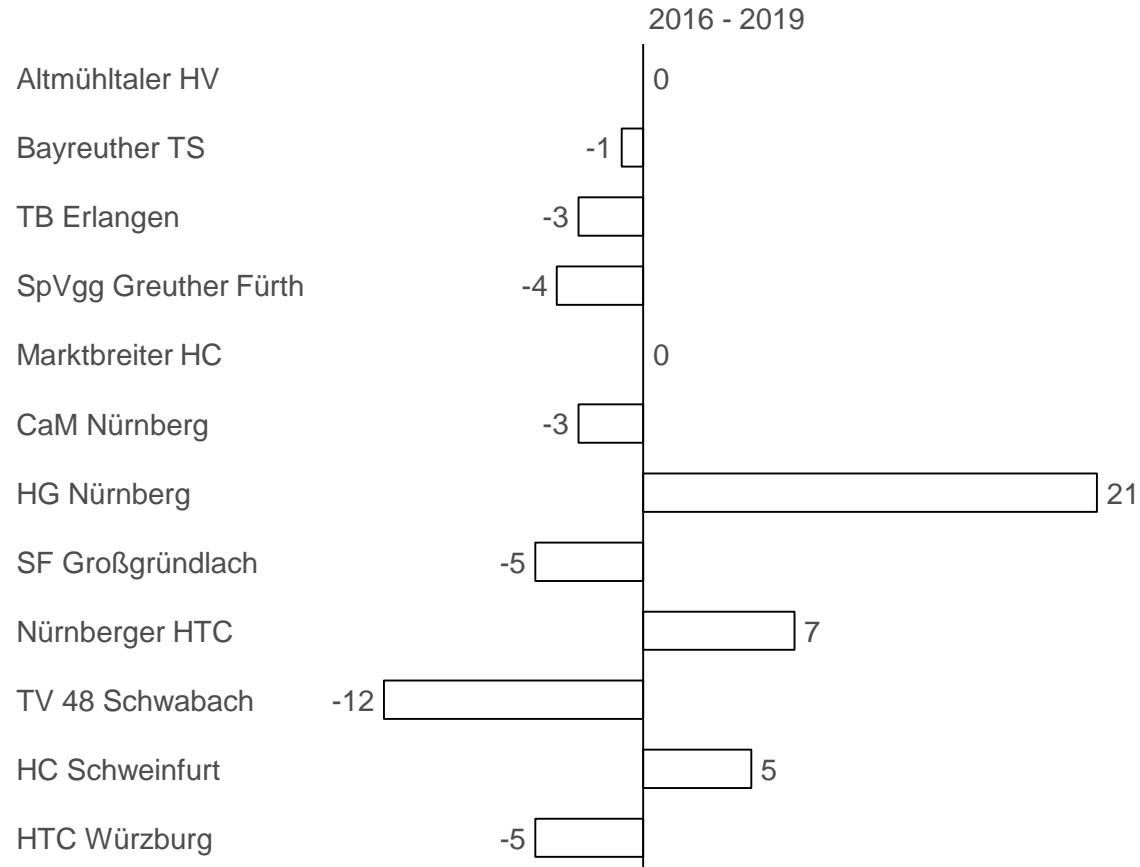

1. Bezirk Nord – Nettostatistik aus Zu- und Abgängen

Verein	2019	2018	2017	2016	gesamt
Altmühltaler HV	0	0	0	0	0
Bayreuther TS	-2	0	0	1	-1
TB Erlangen	0	-4	3	-2	-3
SpVgg Greuther Fürth	-1	-1	-2	0	-4
Marktbreiter HC	0	0	0	0	0
CaM Nürnberg	1	0	-4	0	-3
HG Nürnberg	3	10	3	5	21
SF Großgründlach	0	-4	-1	0	-5
Nürnberger HTC	4	2	5	-4	7
TV 48 Schwabach	-5	-3	-4	0	-12
HC Schweinfurt	5	0	0	0	5
HTC Würzburg	-5	0	0	0	-5

Anmerkung: Statistik ohne wohnortbedingten Wechsel in ein anderes Bundesland und Spielgemeinschaft SFG/CaM

2. Bezirk Süd – Nettostatistik aus Zu- und Abgängen

Verein	2019	2018	2017	2016	gesamt
Schwaben Augsburg	0	0	0	0	0
TSV Bad Reichenhall	0	0	0	0	0
TSV Grünwald	0	-6	-2	-10	-18
SpVgg Höhenkirchen	-2	0	-1	0	-3
SV Ingolstadt-H.	1	0	0	-1	0
TV Planegg-Krailling	-10	-5	-4	2	-17
MTV München	0	-4	-3	-2	-9
ESV München	3	12	1	14	30
Münchner SC	4	0	1	3	8
TuS Obermenzing	-1	2	2	-18	-15
TSG Pasing München	8	1	3	15	27
HLC RW München	-1	-4	4	-5	-6
Wacker München	-7	2	1	2	-2
ASV München	6	2	-1	0	7
Regensburger HTC	0	0	0	0	0
SB DJK Rosenheim	-1	0	-1	0	-2